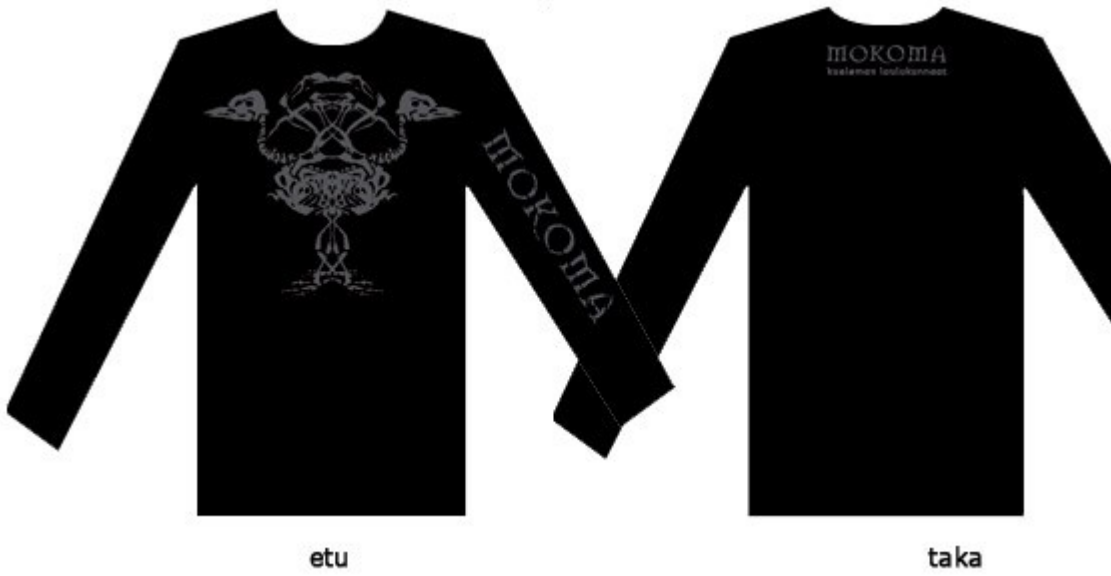

taka

Girlie "KLK"

etu

taka

Pitkähihainen "Isot luut"

Huppari "Isot luut"

10 cm hikinauha

Pipo